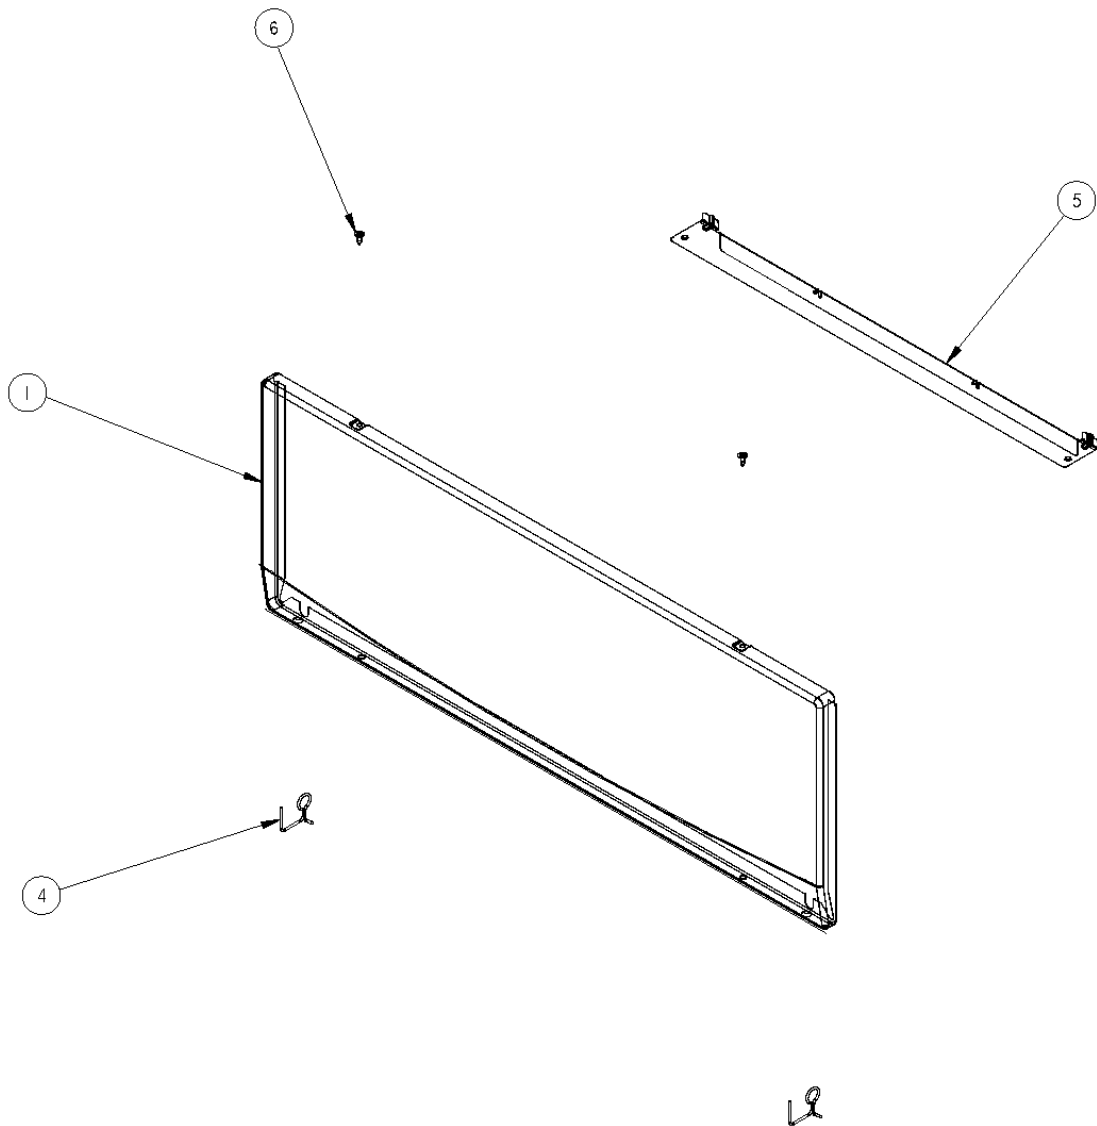

## Puerta Horno

Estufas al Piso

Marca		Acros	
Capacidad		30"	
Color		Blanco/Negro	
R e f	Descripción	C a n t	ACE3411KD0
PUERTA HORNO			
1	Bumper	2	98004979
2	Clip glass retainer izquierdo	1	98004952
3	Clip glass retainer derecho	1	98004953
4	Vidrio interior puerta horno	1	98011194
5	Bisagra ensamble	2	98004788
6	Panel interior puerta horno	1	98010182
7	Aislante puerta horno	1	98006753
8	Soporte de fibra de vidrio inferior	1	98012904
9	Soporte de fibra de vidrio superior	1	98004938
10	Nut-push	2	98004650
11	Panel exterior puerta horno	1	98009469
12	Vidrio exterior puerta horno	1	98004084
13	Sujetador izquierdo para vidrio	1	98004629
14	Sujetador derecho para vidrio	1	98004564
15	Tornillo	2	98004218
16	Tornillo	13	98004219
17	Tornillo	4	98004993
18	Tornillo	1	98006726
19	Tornillo	2	98008699
21	Jaladera puerta horno	1	98004939
22	Puerta horno ensamble	1	98009598

## Tapa Asador

**Estufas al Piso**

Marca		Acros	
Capacidad		30"	
Color		Blanco/Negro	
<b>R e f</b>	<b>Descripción</b>	<b>C a n t</b>	<b>ACE3411KD0</b>
<b>TAPA ASADOR</b>			
1	Panel exterior puerta asador	1	98009329
4	Pin	2	6610364
5	Bracket panel	1	98004616
6	Tornillo	2	98006726